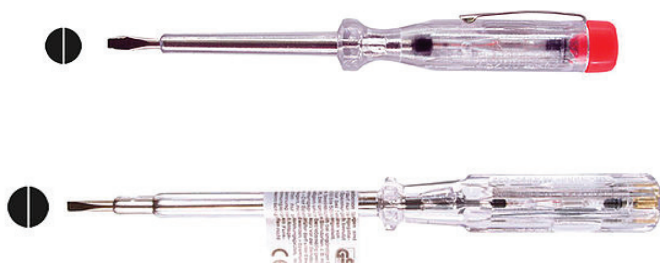

Cenovnik za odvijače

Ispitivač napona

Art. Broj	Dimenzija mm	Cena / kom
SKG40100	3,0x60	162,12
SKG40700	3,5x100	223,53