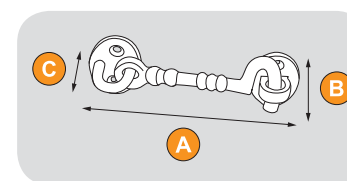

Šifra	Naziv artikla	Kataloški br.	Dimenzije		
			A	B	C
14558	Kuka kovana BDH-020	2720001900	160	42	24
16311	Kuka kovana BDH-021	2721001900	110	42	18

PROTECT