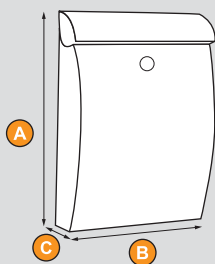

Ormaríci za poštu

MININOVA / E-NOVA PVC

Šifra	Naziv artikla	Kataloški br.	Dimenzije		
			A	B	C
18463	Ormaríć za poštu Mininova zeleni	E5333	350	250	100
18464	Ormaríć za poštu Mininova bijeli	E5331	350	250	100
18465	Ormaríć za poštu Mininova crni	E5334	350	250	100
18466	Ormaríć za poštu E-Nova bijeli	E5321	410	280	100
18467	Ormaríć za poštu E-Nova crni	E5324	410	280	100