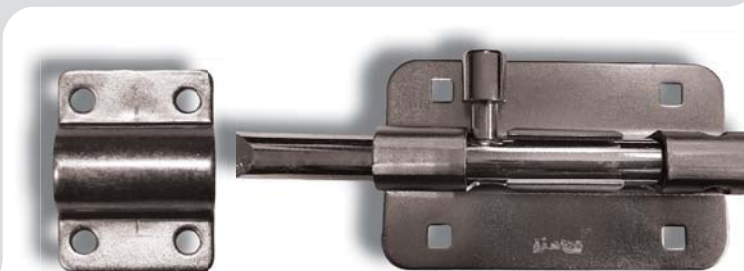

Zasuni

Šifra	Naziv artikla	Kataloški br.	Dimenzije					
			A	B	C	D	E	F
19020	Zasun Protect preklopni 6cm	CX2.5	38	14.5	26	46	37.5	65
19021	Zasun Protect preklopni 10cm za lokot	CX4	38	14.5	26	76	46	101.6
19022	Zasun Protect preklopni 15cm za lokot	CX6	46	30.5	34	116.5	46	152.4

PROTECT

Šifra	Naziv artikla	Kataloški br.	Dimenzije					
			A	B	C	D	E	F
19023	Zasun Protect preklopni 16cm - pojačani za lokot	CX5	48	25	42	116	70	160

PROTECT