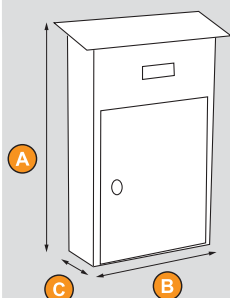

POSTA

Šifra	Naziv artikla	Kataloški br.	Dimenzije		
			A	B	C
15821	Ormarić za poštu POSTA crni	TX0093-23L	322	272	135