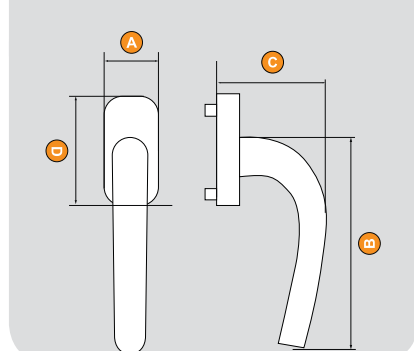

POLUOLIVA

Šifra	Naziv artikla	Kataloški br.	Dimenzije			
			A	B	C	D
13945	Poluoliva bijela Y08	Y08	29	125	56	66

PROTECT