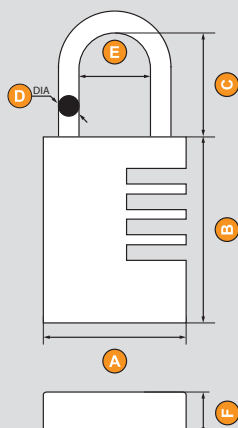

Lokoti mesing

PROTECT SIGURNOSNI

Šifra	Naziv artikla	Kataloški br.	Dimenzije					
			A	B	C	D	E	F
15039	Lokot Protect 75 mm mesing sigurnosni	BL7075	75	14.6	25	11.8	50	18
15040	Lokot Protect 90 mm mesing sigurnosni	BL7090	90	19.6	36	11.8	60	18

1800
COMB

3 KOM.

PROTECT

PROTECT NA ŠIFRU

Šifra	Naziv artikla	Kataloški br.	Dimenzije					
			A	B	C	D	E	F
15035	Lokot Protect na šifru 20 mm 3/1	NL110	21.0	30.0	22.5	3.0	9.0	10.0
17950	Lokot Protect na šifru 40 mm 4/1	NL114	38.0	49.0	30.2	6.3	19.0	13.0

1800
COMB

PROTECT