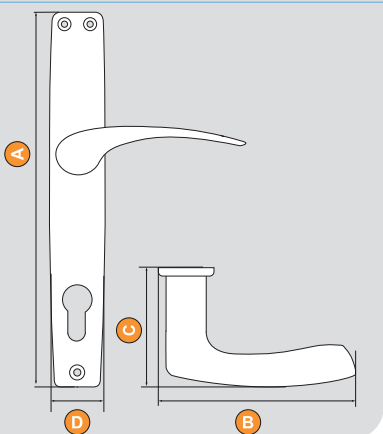

Kvake

EUROPA

Šifra	Naziv artikla	Kataloški br.	Dimenzije			
			A	B	C	D
14191	Kvaka Europa F2 štít cilindar	RE 23.200 cil	234	110	65	39
10952	Kvaka Europa F2 štít ključ	RE 23.200 ključ	234	110	65	39

PROTECT