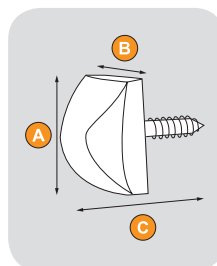

Šifra	Naziv artikla	Kataloški br.	Dimenzije		
			A	B	C

14572	Zakovica kovana BDS-001	2906001900	22	22	13

PROTECT