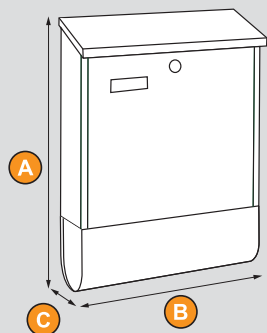

Ormaríci za poštu - METALNI

NOVA

Šifra	Naziv artikla	Kataloški br.	Dimenzije		
			A	B	C
18099	Ormaríć za poštu Nova bijeli	TX0050B-1 white	490	370	115
18100	Ormaríć za poštu Nova sivi	TX0050B-1 silver	490	370	115