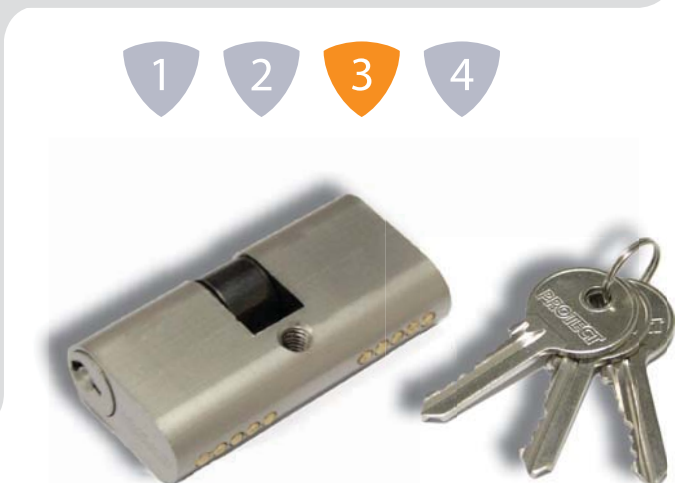

ID - 050 OVAL

Šifra	Naziv artikla	Kataloški br.	Dimenzije			
			A	B	C	D
15548	Cilindar ID-050 27x27 nikl ovalni	ID-050 54 SN	27	27	9,5	54
15547	Cilindar ID-050 27x27 mesing ovalni	ID-050 54 SPB	27	27	9,5	54
14474	Ključ ID-050	ID-050 key	/	/	/	/

PROTECT