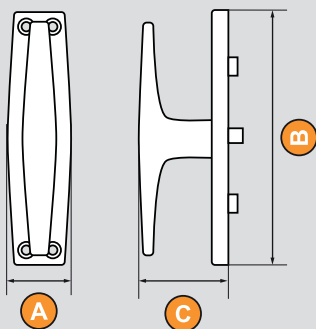

EUROPA

Šifra	Naziv artikla	Kataloški br.	Dimenzije		
			A	B	C
10951	Oliva Europa F2 srebro	RE 15.80	32	124	40