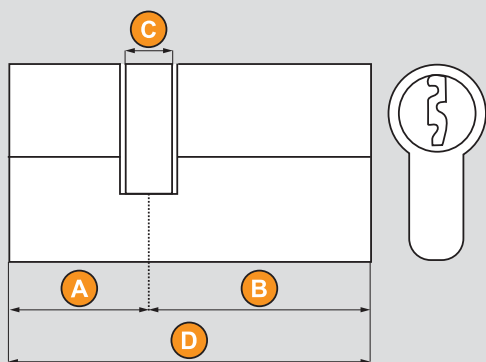

## ID - 040 AL

Šifra Naziv artikla

Kataloški br.

Dimenzije

			A	B	C	D
16194	Cilindar ID-040 30x30 aluminij	ID-040 60 SN	30	30	9,5	60
16195	Cilindar ID-040 30x35 aluminij	ID-040 65 SN	30	35	9,5	65

**PROTECT**