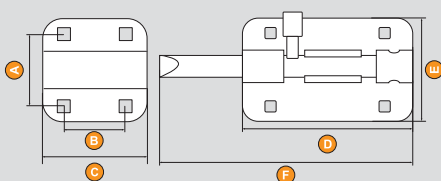

Zasuni

Šifra	Naziv artikla	Kataloški br.	Dimenzije					
			A	B	C	D	E	F
19020	Zasun Protect preklopni 6cm	CX2.5	38	14.5	26	46	37.5	65
19021	Zasun Protect preklopni 10cm za lokot	CX4	38	14.5	26	76	46	101.6
19022	Zasun Protect preklopni 15cm za lokot	CX6	46	30.5	34	116.5	46	152.4

PROTECT

Šifra	Naziv artikla	Kataloški br.	Dimenzije					
			A	B	C	D	E	F
19023	Zasun Protect preklopni 16cm - pojačani za lokot	CX5	48	25	42	116	70	160

PROTECT