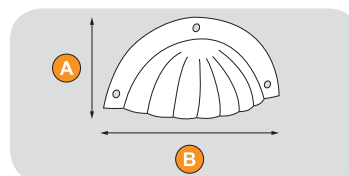

Šifra	Naziv artikla	Kataloški br.	Dimenzije		
			A	B	C
16309	Ručkica kovana BBP-004 školjka	2814001900	46	94	/

PROTECT