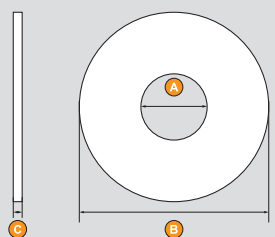

PROTECT

Šifra	Naziv artikla	Kataloški br.	Dimenzije			
			A	B	C	D
10385	Rozeta za špijunku fi 14 krom	F101Y-CR	14	46	3	/
10802	Rozeta za špijunku fi 14 krom mat	F1014Y-SN	14	46	3	/
10801	Rozeta za špijunku fi 14 mesing	F1014Y-SB	14	46	3	/