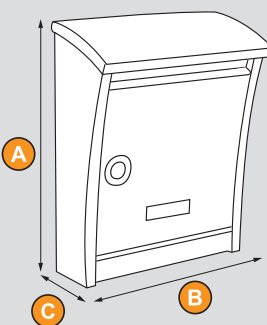

URBAN

Šifra	Naziv artikla	Kataloški br.	Dimenzije		
			A	B	C
15570	Ormaríć za poštu Urban sivi	TX0077-1 S	325	260	110
15250	Ormaríć za poštu Urban zeleni	TX0077-1 G	325	260	110
15248	Ormaríć za poštu Urban smeđi	TX0077-1 Br	325	260	110
15249	Ormaríć za poštu Urban crni	TX0077-1 BI	325	260	110