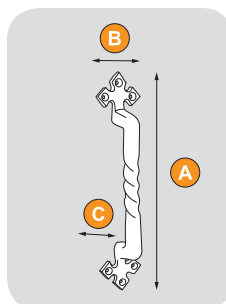

Šifra Naziv artikla Kataloški br. Dimenzije

A B C

14561 Ručka kovana BPH-002 2400001900 230 50 42

PROTECT