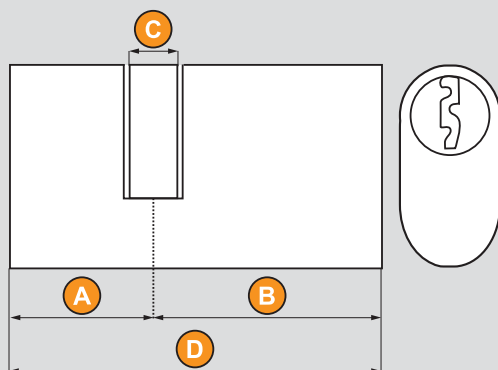

ID - 050 OVAL

Šifra	Naziv artikla	Kataloški br.	Dimenzije			
			A	B	C	D
15548	Cilindar ID-050 27x27 nikl ovalni	ID-050 54 SN	27	27	9,5	54
15547	Cilindar ID-050 27x27 mesing ovalni	ID-050 54 SPB	27	27	9,5	54
14474	Ključ ID-050	ID-050 key	/	/	/	/

PROTECT