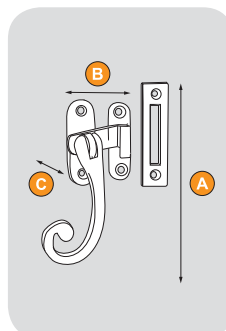

A B C

14561 Ručka kovana BPH-002 2400001900 230 50 42

**PROTECT**

Šifra Naziv artikla Kataloški br. Dimenzije

A B C

14549 Zasun kovani BMS-031 sa zatvaračem 2431001900 111 40 33

**PROTECT**