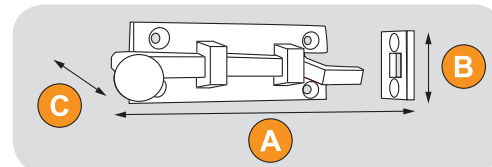

**PROTECT**

Šifra Naziv artikla Kataloški br. Dimenzije

			A	B	C
14526	Udarač za vrata kovani BDK-008	2208001900	140	106	35

**PROTECT**

Šifra Naziv artikla Kataloški br. Dimenzije

			A	B	C
14527	Udarač za vrata kovani BDK-005	2205001900	168	95	36