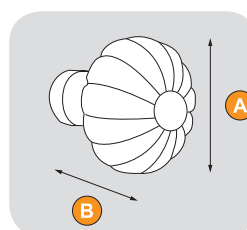

Šifra	Naziv artikla	Kataloški br.	Dimenzije		
			A	B	C
14538	Ručkica kovana BCK-001	2841001900	35	34	/

PROTECT