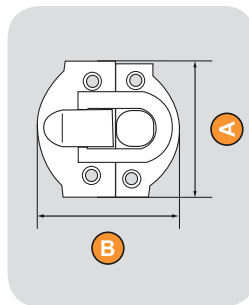

Šifra	Naziv artikla	Kataloški br.	Dimenzije		
			A	B	C
12505	Zatvarač stilski preklopni	PJ03	27	28	/

PROTECT