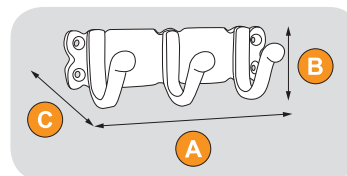

Kovani okov

Šifra	Naziv artikla	Kataloški br.	Dimenzije		
			A	B	C
14556	Vješalica kovana BDH-010 3/1	2710001900	152	40	65

PROTECT