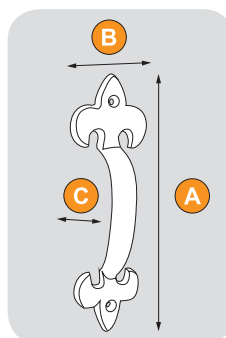

Šifra Naziv artikla Kataloški br. Dimenzije

A B C

14546 Ručka kovana BMS-001 2401001900 180 50 33

14547 Ručka kovana BMS-002 2402001900 260 59 48

PROTECT