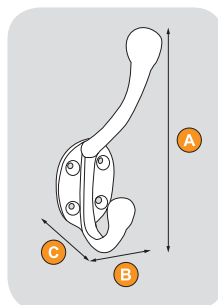

Šifra	Naziv artikla	Kataloški br.	Dimenzije		
			A	B	C
14554	Vješalica kovana BDH-006	2706001900	127	35	75