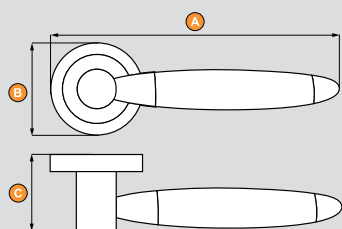

Kvake za vrata

BI-COLOR VI

Šifra	Naziv artikla	Kataloški br.	Dimenzije		
			A	B	C
14685	Kvaka Bi-Color VI rozeta ključ	HC118 BB	145	50	65
14686	Kvaka Bi-Color VI rozeta cilindar	HC118 PZ	145	50	65
14845	Kvaka Bi-Color VI rozeta wc	HC118 WC	145	50	65

PROTECT

BI-COLOR VII

Šifra	Naziv artikla	Kataloški br.	Dimenzije		
			A	B	C
16752	Kvaka Bi-Color VII rozeta ključ	HC010 BB	145	50	65
16777	Kvaka Bi-Color VII rozeta cilindar	HC010 PZ	145	50	65
16886	Kvaka Bi-Color VII rozeta wc	HC010 WC	145	50	65

PROTECT