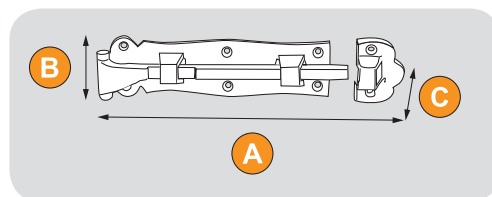

Kovani okov

Šifra Naziv artikla Kataloški br. Dimenzije

			A	B	C
14573	Zasun kovani BDB-001	2909001900	115	42	24
14574	Zasun kovani BDB-002	2910001900	185	54	31

PROTECT