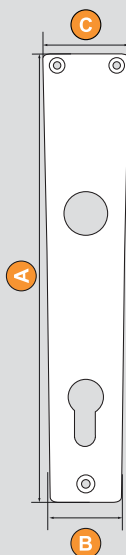

FLORIDA

Šifra Naziv artikla Kataloški br. Dimenzije

A B C D

17895 Štit Florida F1 aluminij cilindar 1001 F1 key 215 38 42 /

17894 Štit Florida F1 aluminij ključ 1001 F1 cil 215 38 42 /

17896 Štit Florida F1 aluminij wc 1001 F1 wc 215 38 42 /

16604 Štit Florida F4 bronca cilindar 1001 F4 key 215 38 42 /

13859 Štit Florida F4 bronca ključ 1001 F4 cil 215 38 42 /

11760 Štit Florida F4 bronca wc 1001 F4 wc 215 38 42 /