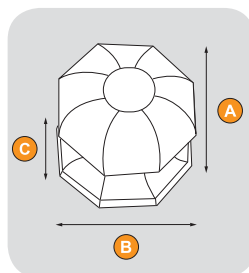

Kovani okov

Šifra Naziv artikla Kataloški br. Dimenzije

A B C

14571 Kugla kovana BCD-001 fiksna 2905001900 65 65 55

PROTECT