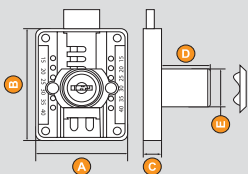

Šifra	Naziv artikla	Kataloški br.	Dimenzije				
			A	B	C	D	E
18841	Bravica 140 pomična	140	41.5	56.5	8	22	19

300  
COMB

**PROTECT**

Šifra Naziv artikla Kataloški br. Dimenzije

Šifra	Naziv artikla	Kataloški br.	Dimenzije				
			A	B	C	D	E
10624	Bravica 6138-22	6138-22	40	40	26	22	19