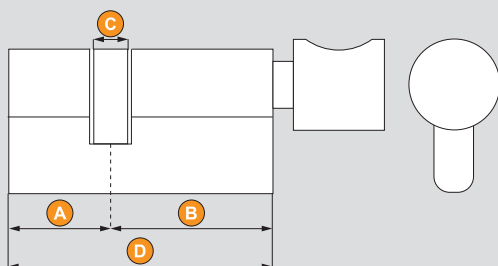

Cilindri

ID - 050 CVG

Šifra	Naziv artikla	Kataloški br.	Dimenzije			
			A	B	C	D
14463	Cilindar ID-050 30x35 CVG mesing gumb	ID-050 SPB CVG	30	35	9,5	65
14464	Cilindar ID-050 30x35 CVG nikl gumb	ID-050 SN CVG	30	35	9,5	65
14474	Ključ ID-050	ID-050 key	/	/	/	/

PROTECT