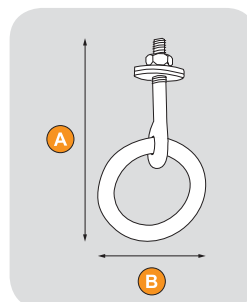

Kovani okov

Šifra	Naziv artikla	Kataloški br.	Dimenzije		
			A	B	C
14566	Ručkica kovana BCF-022	2822001900	63	49	/

PROTECT