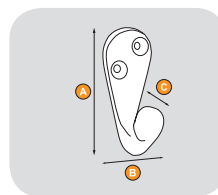

Kovani okov

Šifra	Naziv artikla	Kataloški br.	Dimenzije		
			A	B	C
14550	Vješalica kovana jednostruka BDH-001	2701001900	57	24	40

PROTECT