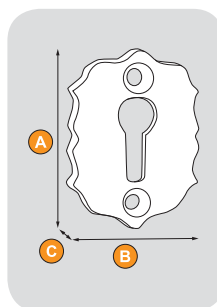

**PROTECT**

Šifra	Naziv artikla	Kataloški br.	Dimenzije		
			A	B	C

14569	Štit stilski kovani BKE-001	2902001900	42	31	5
-------	-----------------------------	------------	----	----	---

**PROTECT**

Šifra	Naziv artikla	Kataloški br.	Dimenzije		
			A	B	C