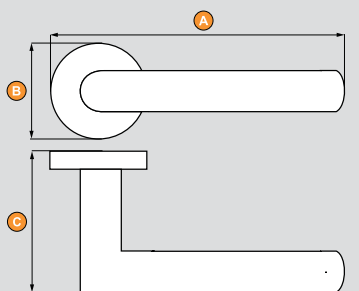

Kvake za vrata

METRO

Šifra   Naziv artikla   Kataloški br.   Dimenzije

A   B   C

16274	Kvaka Metro inox rozeta cilindar	HH001/201 PZ	150	50	75
16273	Kvaka Metro inox rozeta ključ	HH001/201 BB	150	50	75
16275	Kvaka Metro inox rozeta wc	HH001/201 WC	150	50	75
19034	Kvaka Metro inox rozeta ovalna cilindar	HH001/201 PZ oval	150	50	75

PROTECT