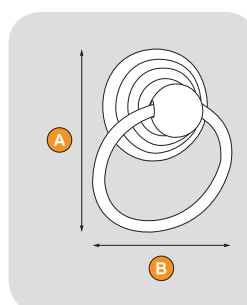

Šifra	Naziv artikla	Kataloški br.	Dimenzije		
			A	B	C
14568	Ručkica kovana BCF-026	2826001900	60	36	/

PROTECT