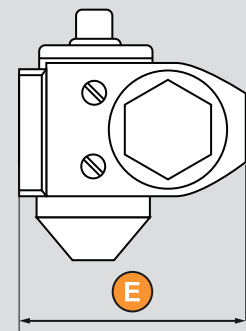

Hidraulični zatvarači

Šifra	Naziv artikla	Kataloški br.	Dimenzije				
			A	B	C	D	E
14015	Hidraulični zatvarač art.502 od 25 do 45 kg srebro	502	186	168	19	44.5	67
14019	Hidraulični zatvarač art.503 od 40 do 65 kg srebro	503	223	206	19	44.5	72
14024	Hidraulični zatvarač art.504 od 60 do 85 kg srebro	504	248	230	19	44.5	72
14014	Hidraulični zatvarač art.505 od 80 do 120 kg srebro	505	248	230	19	44.5	72

PROTECT