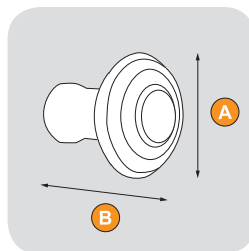

Kovani okov

Šifra	Naziv artikla	Kataloški br.	Dimenzije		
			A	B	C

14542	Ručkica kovana BCK-010	2850001900	31	34	/

PROTECT