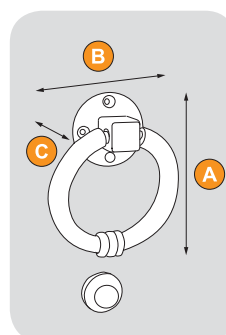

**PROTECT**

Šifra Naziv artikla Kataloški br. Dimenzije

			A	B	C
14526	Udarač za vrata kovani BDK-008	2208001900	140	106	35

**PROTECT**

Šifra Naziv artikla Kataloški br. Dimenzije

			A	B	C
14527	Udarač za vrata kovani BDK-005	2205001900	168	95	36