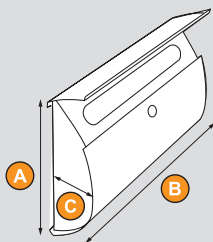

AURA INOX

Šifra Naziv artikla Kataloški br. Dimenzije

			A	B	C
13727	Ormarić za poštu Aura INOX	TX0174	360	320	110