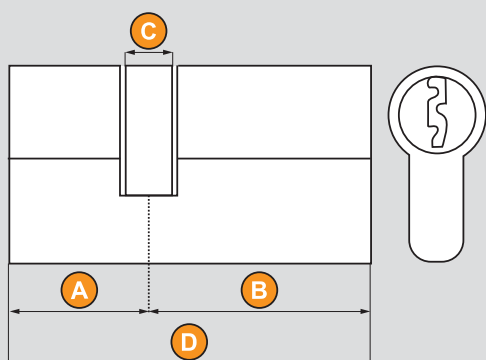

ID - 050 MS

Šifra	Naziv artikla	Kataloški br.	Dimenzije			
			A	B	C	D
14008	Cilindar ID-050 30x30 mesing	ID-050 60 SPB	30	30	9,5	60
14010	Cilindar ID-050 30x35 mesing	ID-050 65 SPB	30	35	9,5	65
14012	Cilindar ID-050 30x40 mesing	ID-050 70 SPB	30	40	9,5	70
14474	Ključ ID-050	ID-050 key	/	/	/	/

PROTECT