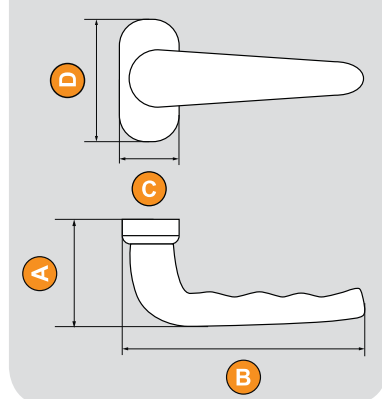

Kvake za PVC vrata i prozore

MASTER

Šifra	Naziv artikla	Kataloški br.	Dimenzije			
			A	B	C	D
12126	Kvaka Master za alu vrata bijela	DL813 White	62	126	31	65
12127	Kvaka Master za alu vrata crna	DL813 Black	62	126	31	65
14880	Kvaka Master za alu vrata siva	DL813 Silver	62	126	31	65

PROTECT

MASTER ROZETE

Šifra	Naziv artikla	Dimenzije		
		A	B	C
16139	Rozeta Master za cilindar bijela	66	31	/
16140	Rozeta Master za cilindar crna	66	31	/
16141	Rozeta Master za cilindar siva	66	31	/