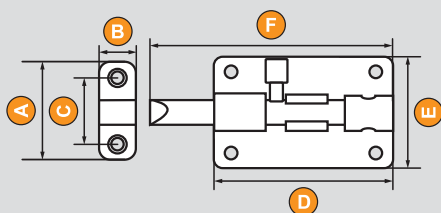

Zasuni

Šifra	Naziv artikla	Kataloški br.	Dimenzije					
			A	B	C	D	E	F
19020	Zasun Protect preklopni 6cm	CX2.5	38	14.5	26	46	37.5	65
19021	Zasun Protect preklopni 10cm za lokot	CX4	38	14.5	26	76	46	101.6
19022	Zasun Protect preklopni 15cm za lokot	CX6	46	30.5	34	116.5	46	152.4

PROTECT

Šifra	Naziv artikla	Kataloški br.	Dimenzije					
			A	B	C	D	E	F
19023	Zasun Protect preklopni 16cm - pojačani za lokot	CX5	48	25	42	116	70	160

PROTECT