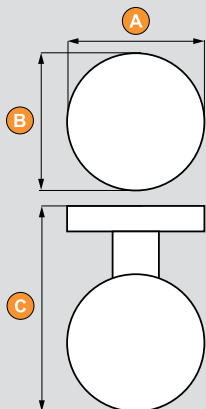

### METRO KUGLE

Šifra      Naziv artikla      Kataloški br.      Dimenzije

A      B      C

19128	Kugla Metro inox fiksna okrugla - okrugla rozeta		50	50	85
18935	Kugla Metro inox fiksna okrugla hotelska - okrugla rozeta		50	50	85
18936	Kugla Metro inox okretna okrugla - okrugla rozeta par		50	50	85
19129	Kugla Metro inox fiksna rezana - okrugla rozeta		50	50	50
19121	Kugla Metro inox fiksna zamaknuta - okrugla rozeta		70	50	85
18937	Kugla Metro inox fiksna zamaknuta - ovalna rozeta		70	50	85