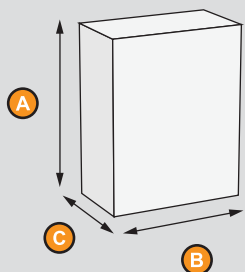

METALNI ORMARIĆI ZA KLJUČEVE TS

Šifra Naziv artikla Kataloški br. Dimenzije

Šifra	Naziv artikla	Kataloški br.	Dimenzije		
			A	B	C
14232	Ormaríci TS0085 - 10 mjesta	TS0085	150	120	70
14230	Ormaríci TS0070 - 48 mjesta	TS0070	250	180	80
14228	Ormaríci TS0060 - 93 mjesta	TS0060	300	240	80