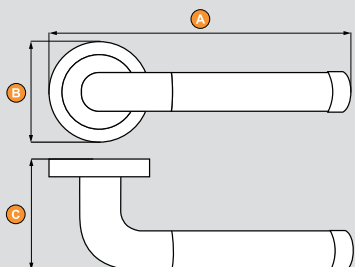

Kvake za vrata

BI-COLOR ECO II

Šifra	Naziv artikla	Kataloški br.	Dimenzije		
			A	B	C
17599	Kvaka Bi-Color Eco II rozeta ključ	HH001 BB	150	50	70
17600	Kvaka Bi-Color Eco II rozeta cilindar	HH001 PZ	150	50	70
17601	Kvaka Bi-Color Eco II rozeta wc	HH001 WC	150	50	70

PROTECT

BI-COLOR ECO V

Šifra	Naziv artikla	Kataloški br.	Dimenzije		
			A	B	C
17602	Kvaka Bi-Color Eco V rozeta ključ	HH006 BB	150	50	70
17603	Kvaka Bi-Color Eco V rozeta cilindar	HH006 PZ	150	50	70
17604	Kvaka Bi-Color Eco V rozeta wc	HH006 WC	150	50	70

PROTECT