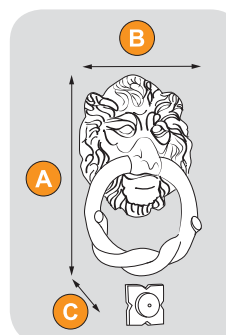

Šifra Naziv artikla Kataloški br. Dimenzije

			A	B	C
14527	Udarač za vrata kovani BDK-005	2205001900	168	95	36

PROTECT