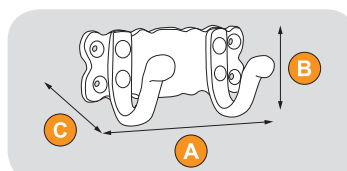

Šifra	Naziv artikla	Kataloški br.	Dimenzije		
			A	B	C
14555	Vješalica kovana BDH-009 2/1	2709001900	105	40	65

PROTECT