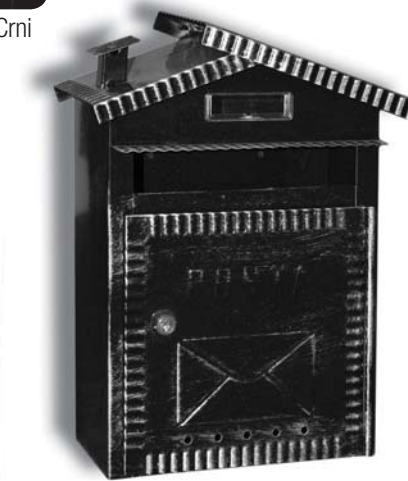

### DECO

Šifra	Naziv artikla	Kataloški br.	Dimenzije		
			A	B	C
15826	Ormarić za poštu Deco crni	Tx0093-19L	357	265	140

**PROTECT**

Crni