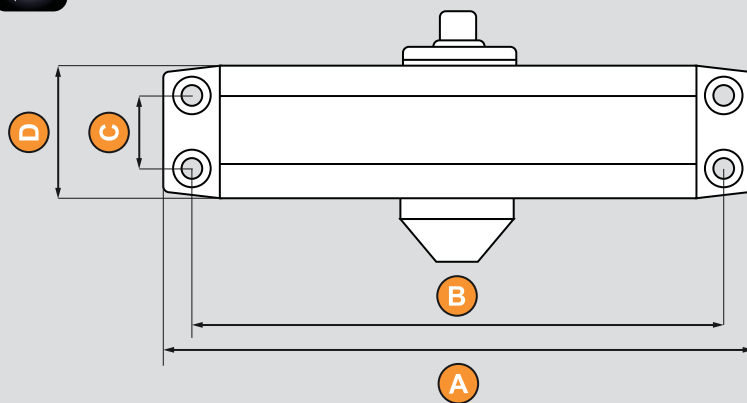

## Hidraulični zatvarači

Šifra	Naziv artikla	Kataloški br.	Dimenzije				
			A	B	C	D	E
14015	Hidraulični zatvarač art.502 od 25 do 45 kg srebro	502	186	168	19	44.5	67
14019	Hidraulični zatvarač art.503 od 40 do 65 kg srebro	503	223	206	19	44.5	72
14024	Hidraulični zatvarač art.504 od 60 do 85 kg srebro	504	248	230	19	44.5	72
14014	Hidraulični zatvarač art.505 od 80 do 120 kg srebro	505	248	230	19	44.5	72