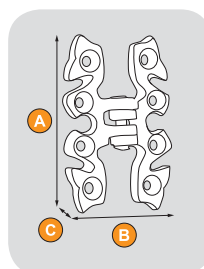

Šifra	Naziv artikla	Kataloški br.	Dimenzije		
			A	B	C

14570	Spojnica kovana BCH-001	2904001900	65	42	11

PROTECT