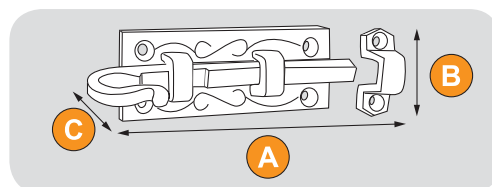

Šifra Naziv artikla Kataloški br. Dimenzije

			A	B	C
14576	Zasun kovani BDB-009	2913001900	87	32	28
14578	Zasun kovani BDB-010	2914001900	110	32	36

PROTECT