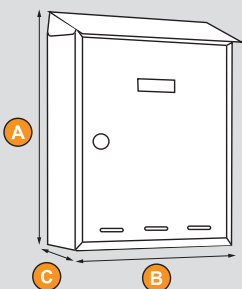

### ELIOS INOX MAT & SJAJ

Šifra Naziv artikla Kataloški br. Dimenzije

			A	B	C
15200	Ormarić za poštu Elios INOX mat	3100 S/2	360	256	120
15202	Ormarić za poštu Elios INOX mat	3100 S/3	400	300	150
15203	Ormarić za poštu Elios INOX mat	3100 S/4	450	350	150
15093	Ormarić za poštu Elios INOX sjaj	3100 X/1	300	250	100
15094	Ormarić za poštu Elios INOX sjaj	3100 X/2	350	275	120
15095	Ormarić za poštu Elios INOX sjaj	3100 X/3	400	300	150
15096	Ormarić za poštu Elios INOX sjaj	3100 X/4	450	350	150