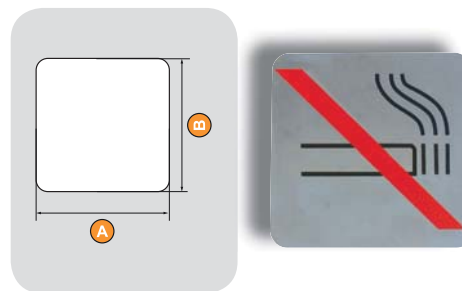

Inox oznake

Šifra	Naziv artikla	Kataloški br.	Dimenzije		
			A	B	C
14002	Oznaka inox kvadratna za wc	KZ059-1F	70	70	/
13999	Oznaka inox kvadratna za wc muški	KZ059-4F	70	70	/
14000	Oznaka inox kvadratna za wc ženski	KZ059-3F	70	70	/
14007	Oznaka inox kvadratna zabranjeno pušenje	KZ059-6F	70	70	/

PROTECT