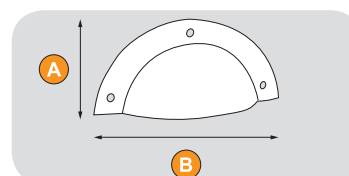

Šifra	Naziv artikla	Kataloški br.	Dimenzije		
			A	B	C
14577	Ručkica kovana BBP-006 školjka	2816001900	44	99	/

PROTECT