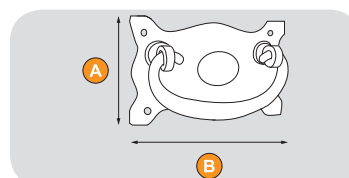

Šifra	Naziv artikla	Kataloški br.	Dimenzije		
			A	B	C
14567	Ručkica kovana BCF-025	2825001900	60	109	/

PROTECT