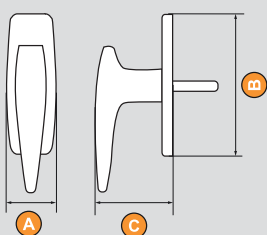

EUROPA

Šifra	Naziv artikla	Kataloški br.	Dimenzije		
			A	B	C
10948	Poluoliva Europa F2 srebro	RE 15.22	26	74	40