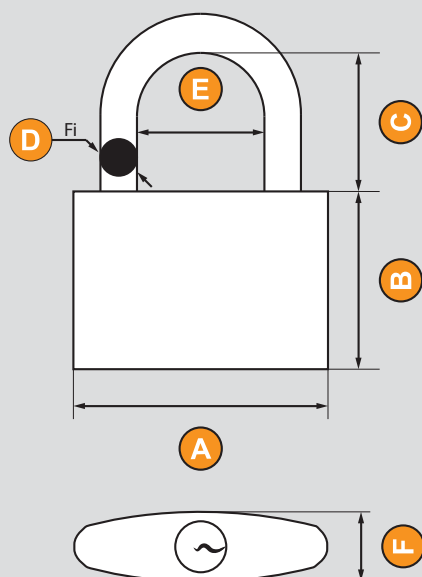

Lokoti mesing

PROTECT

Šifra	Naziv artikla	Kataloški br.	Dimenzije					
			A	B	C	D	E	F
14457	Lokot Protect 20 mm mesing	BC9020	21.0	21.0	11.1	3.3	10.7	10.5
14459	Lokot Protect 30 mm mesing	BC9030	30.0	27.0	16.0	5.0	15.0	13.0
14460	Lokot Protect 40 mm mesing	BC9040	40.0	33.0	21.8	6.3	20.7	14.0
14461	Lokot Protect 50 mm mesing	BC9050	50.0	39.0	25.0	8.0	26.0	16.0
15269	Lokot Protect 60 mm mesing	BC9060	60.0	45.0	32.0	10.0	31.0	18.5
15263	Lokot Protect 30 mm mesing dugi luk	BC9030L	30.0	27.0	48.0	5.0	15.0	13.0
15264	Lokot Protect 40 mm mesing dugi luk	BC9040L	40.0	33.0	51.8	6.3	20.7	14.0
15265	Lokot Protect 50 mm mesing dugi luk	BC9050L	50.0	39.0	60.0	8.0	26.0	16.0
15543	Lokot Protect 20 mm mesing na isti ključ	BC9020KA	20.0	21.0	11.1	3.3	10.7	10.5
18101	Lokot Protect 30 mm mesing na isti ključ	BC9030KA	30.0	27.0	16.0	5.0	15.0	13.0
18102	Lokot Protect 40 mm mesing na isti ključ	BC9040KA	40.0	33.0	21.8	6.3	20.7	14.0
16116	Lokot Protect set 2/1 isti ključ - 40 mm	BC0940-KA2	40.0	33.0	21.8	6.3	20.7	14.0
16117	Lokot Protect set 4/1 isti ključ - 40 mm	BC0940-KA4	40.0	33.0	21.8	6.3	20.7	14.0
11610	Ključ za lokot Protect 20 mm	BC9020-key	/	/	/	/	/	/
11621	Ključ za lokot Protect 30 mm	BC9030-key	/	/	/	/	/	/
11639	Ključ za lokot Protect 40 mm	BC9040-key	/	/	/	/	/	/
11642	Ključ za lokot Protect 50/60 mm	BC9050-key	/	/	/	/	/	/

1800
COMB

3 KOM.

PROTECT