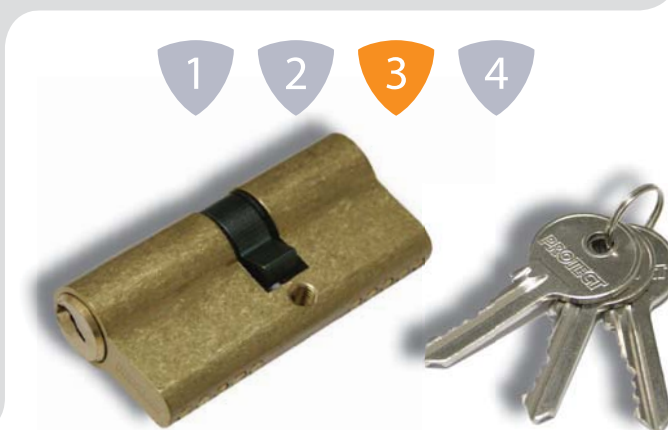

ID - 050 MS

Šifra	Naziv artikla	Kataloški br.	Dimenzije			
			A	B	C	D
14008	Cilindar ID-050 30x30 mesing	ID-050 60 SPB	30	30	9,5	60
14010	Cilindar ID-050 30x35 mesing	ID-050 65 SPB	30	35	9,5	65
14012	Cilindar ID-050 30x40 mesing	ID-050 70 SPB	30	40	9,5	70
14474	Ključ ID-050	ID-050 key	/	/	/	/

PROTECT