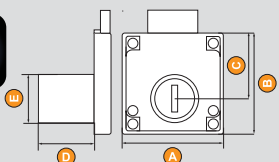

Šifra Naziv artikla Kataloški br. Dimenzije

Šifra	Naziv artikla	Kataloški br.	Dimenzije				
			A	B	C	D	E
10624	Bravica 6138-22	6138-22	40	40	26	22	19

300
COMB