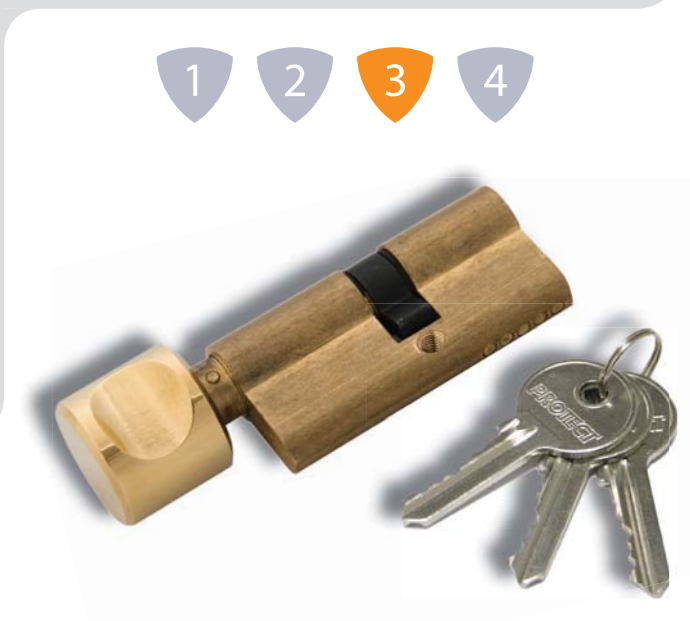

Cilindri

ID - 050 CVG

Šifra	Naziv artikla	Kataloški br.	Dimenzije			
			A	B	C	D
14463	Cilindar ID-050 30x35 CVG mesing gumb	ID-050 SPB CVG	30	35	9,5	65
14464	Cilindar ID-050 30x35 CVG nikl gumb	ID-050 SN CVG	30	35	9,5	65
14474	Ključ ID-050	ID-050 key	/	/	/	/

PROTECT