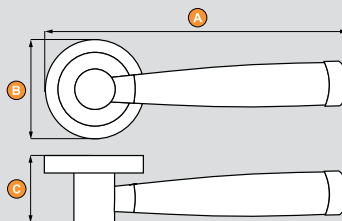

Kvake za vrata

BI-COLOR VI

Šifra	Naziv artikla	Kataloški br.	Dimenzije		
			A	B	C
14685	Kvaka Bi-Color VI rozeta ključ	HC118 BB	145	50	65
14686	Kvaka Bi-Color VI rozeta cilindar	HC118 PZ	145	50	65
14845	Kvaka Bi-Color VI rozeta wc	HC118 WC	145	50	65

PROTECT

BI-COLOR VII

Šifra	Naziv artikla	Kataloški br.	Dimenzije		
			A	B	C
16752	Kvaka Bi-Color VII rozeta ključ	HC010 BB	145	50	65
16777	Kvaka Bi-Color VII rozeta cilindar	HC010 PZ	145	50	65
16886	Kvaka Bi-Color VII rozeta wc	HC010 WC	145	50	65

PROTECT