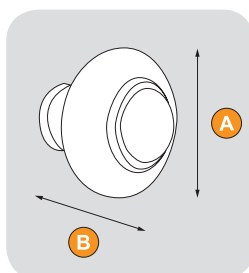

Šifra	Naziv artikla	Kataloški br.	Dimenzije		
			A	B	C

14540	Ručkica kovana BCK-007	2847001900	36	31	/

PROTECT