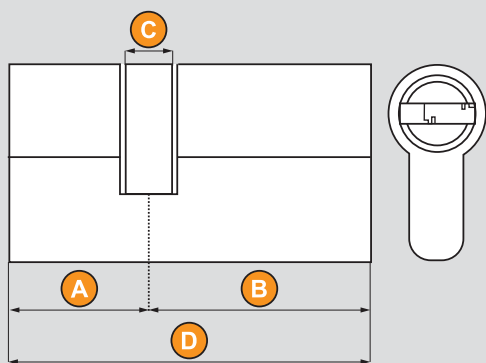

ID - 010

Šifra Naziv artikla

Kataloški br.

Dimenzije

			A	B	C	D
14053	Cilindar ID-010 30x30 sigurnosni	ID-010 60 NI	30	30	9,5	60
14055	Cilindar ID-010 30x35 sigurnosni	ID-010 65 NI	30	35	9,5	65
14059	Cilindar ID-010 30x35 sigurnosni gumb	ID-010 65 CVG	30	35	9,5	65
14065	Ključ ID-010	ID-010 key	/	/	/	/

PROTECT