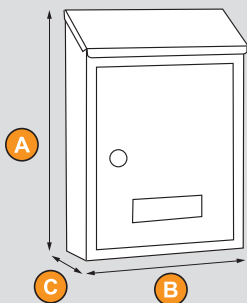

Ormarići za poštu - INOX

SMART INOX

Šifra Naziv artikla Kataloški br. Dimenzije

			A	B	C
13076	Ormarić za poštu Smart INOX	TX0180	300	215	60