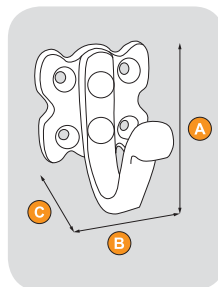

Šifra	Naziv artikla	Kataloški br.	Dimenzije		
			A	B	C
14552	Vješalica kovana BDH-003	2703001900	50	40	63