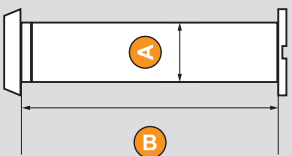

PROTECT

Šifra	Naziv artikla	Kataloški br.	Dimenzije	
			A	B
10679	Špijunka za vrata fi 16 krom	PEVL 85 NB M4	16	60-85
10505	Špijunka za vrata fi 16 mesing	PEVL 85 MB M1	16	60-85