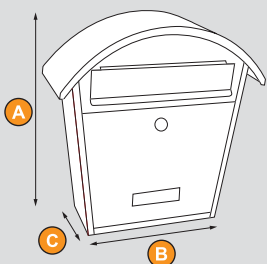

Ormaríci za poštu - METALNI

HOME

Šifra	Naziv artikla	Kataloški br.	Dimenzije		
			A	B	C
16188	Ormaríć za poštu Home sivi	TX0092 S	380	255	130
16189	Ormaríć za poštu Home bijeli	TX0092 W	380	255	130
15812	Ormaríć za poštu Home zeleni	TX0092 G	380	255	130
16187	Ormaríć za poštu Home crni	TX0092 BI	380	255	130