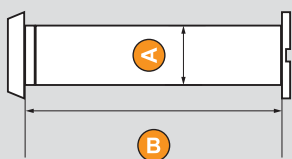

## Špijunke za vrata

Šifra	Naziv artikla	Kataloški br.	Dimenzije	
			A	B
10435	Špijunka za vrata fi 12 krom	PC212 NI	12	31-57
10758	Špijunka za vrata fi 12 mesing	PC2. 12M1	12	31-57
12011	Špijunka za vrata fi 14 kromirana	PEVEL 14 NI B	14	35-55
10691	Špijunka za vrata fi 14 mesing	PEVEL 14M1 B	14	35-55