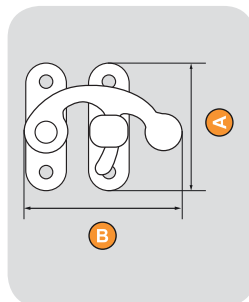

Pribor za kutije

Šifra	Naziv artikla	Kataloški br.	Dimenzije		
			A	B	C
12507	Zatvarač stilski sa kukom	PJ01	27	33	/

PROTECT