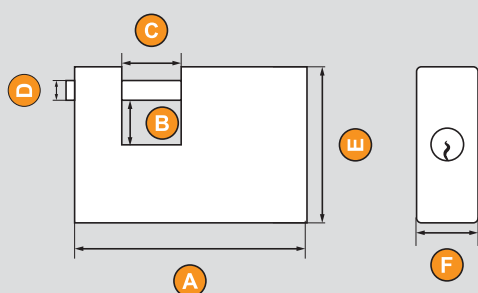

Lokoti mesing

PROTECT SIGURNOSNI

Šifra	Naziv artikla	Kataloški br.	Dimenzije					
			A	B	C	D	E	F
15039	Lokot Protect 75 mm mesing sigurnosni	BL7075	75	14.6	25	11.8	50	18
15040	Lokot Protect 90 mm mesing sigurnosni	BL7090	90	19.6	36	11.8	60	18

1800
COMB

3 KOM.

PROTECT

PROTECT NA ŠIFRU

Šifra	Naziv artikla	Kataloški br.	Dimenzije					
			A	B	C	D	E	F
15035	Lokot Protect na šifru 20 mm 3/1	NL110	21.0	30.0	22.5	3.0	9.0	10.0
17950	Lokot Protect na šifru 40 mm 4/1	NL114	38.0	49.0	30.2	6.3	19.0	13.0

1800
COMB

PROTECT