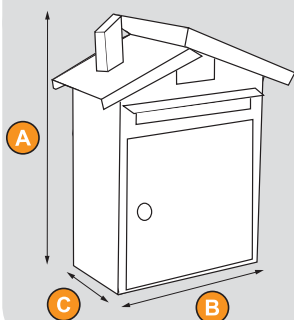

DECO

Šifra	Naziv artikla	Kataloški br.	Dimenzije		
			A	B	C
15826	Ormarić za poštu Deco crni	Tx0093-19L	357	265	140