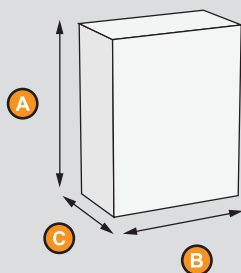

METALNI ORMARIČI ZA KLJUČEVE TS

Šifra Naziv artikla Kataloški br. Dimenzije

			A	B	C
14234	Ormaríć za ključeve TS3050 - 50 mjesta sa staklom	TS3050	550	380	80