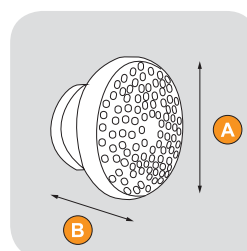

Šifra	Naziv artikla	Kataloški br.	Dimenzije		
			A	B	C
14539	Ručkica kovana BCK-004	2844001900	40	28	/

PROTECT