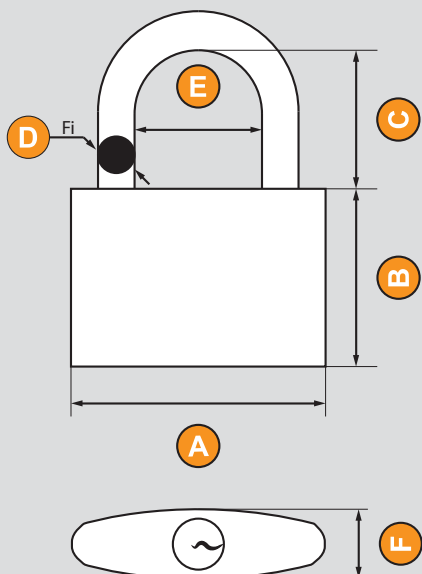

Lokoti mesing

PROTECT LOVE

Šifra	Naziv artikla	Kataloški br.	Dimenzije					
			A	B	C	D	E	F
14449	Lokot Protect Love	Love Lock	31,5	30	16	5	16	15

PROTECT

Objašnjenje simbola

broj ključeva uz lokot

broj različitih kombinacija ključeva

pakiranje blister

lokoti na isti ključ

1. Standardni stupanj zaštite

2. Srednji stupanj zaštite

3. Visoki stupanj zaštite

4. Maksimalni stupanj zaštite